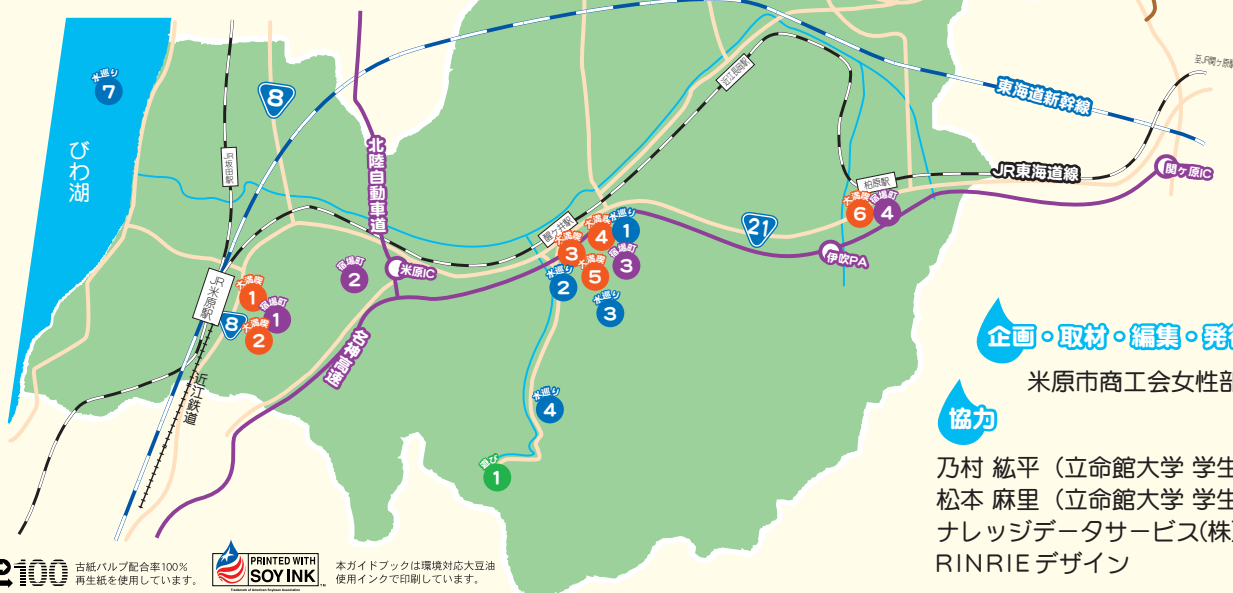

米原市マップ

米原大満喫コース

- 1 青岸寺
- 2 米原宿周辺
- 3 醒井水の宿駅
- 4 醒井宿
- 5 地蔵川
- 6 柏原宿
- 7 伊吹ハム工房
- 8 三島池
- 9 ミルクファーム
- 10 伊吹そば

神秘の水巡りコース

- 1 居醒の清水
- 2 西行水
- 3 天神水
- 4 いほとり水
- 5 泉神社湧水
- 6 三島池
- 7 びわ湖

遊んで！遊んで！ アウトドアコース

- 1 醒井養鱒場
- 2 グリーンパーク山東
- 3 伊吹山
- 4 ジョイいぶき
- 5 伊吹山文化資料館

歴史を感じる 宿場町コース

- | | |
|-------|-------|
| 1 米原宿 | 3 醒井宿 |
| 2 番場宿 | 4 柏原宿 |

企画・取材・編集・発行

米原市商工会女性部

協力

乃村 紘平 (立命館大学 学生)
 松本 麻里 (立命館大学 学生)
 ナレッジデータサービス(株)
 RINRIE デザイン